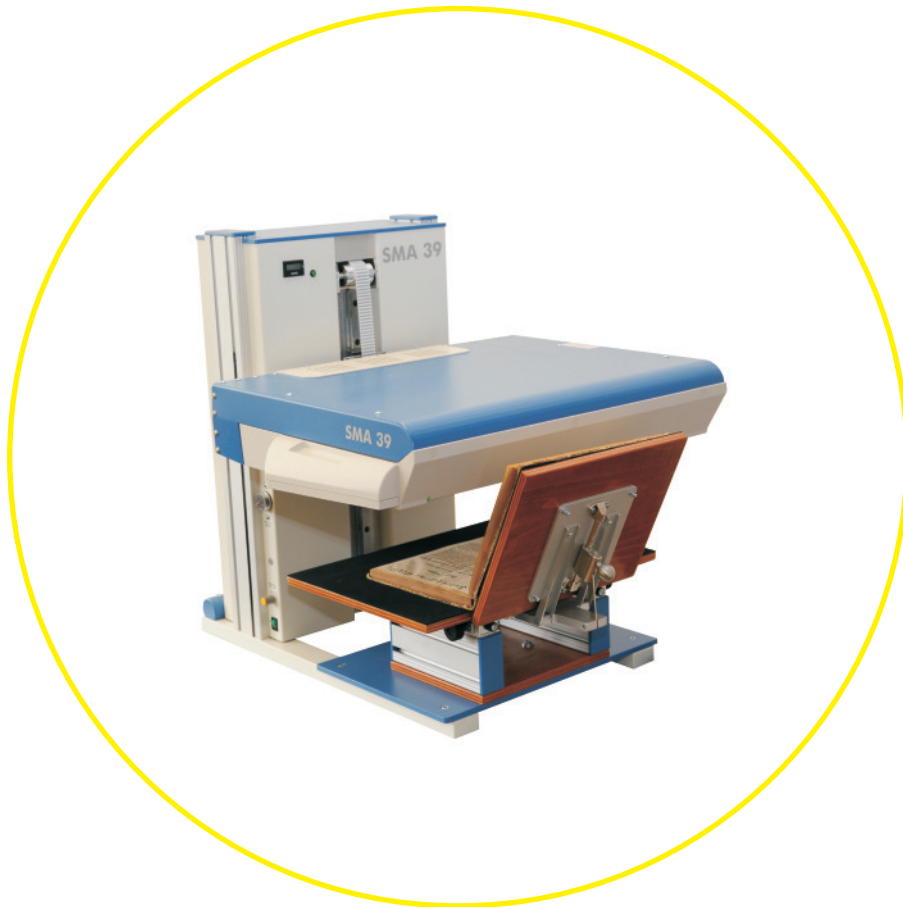

SMA

SMA eDOCUMENT

Ctra. de la Granja, 8
28400 C. Villalba (Madrid)
Tif.: +34 918506651
Fax: +34 918512143
inforfg@arrakis.es
www.informaticafg.com

SMA 39

**Escáner color
de libros y documentos
tamaño A3
para libros delicados**

SMA Electronic Document GmbH Södeler Weg 2 D-61200 Wölfersheim

Phone +49 6036 98930 10 Fax +49 6036 98930 20 mail@sma-edocument.com www.sma-edocument.com